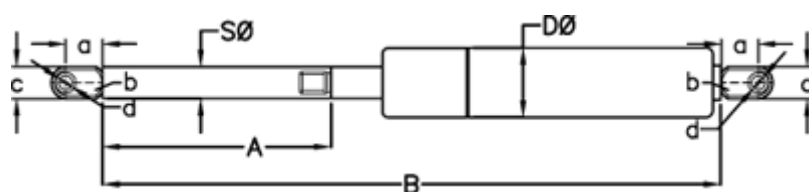

Varenummer: 049064RU0900P1T1

Beskrivelse: Stabilus Lift-O-Mat Gasfjeder 9064RU-P1T1 0900N
03 10 200 0900 - Rustfast AISI 316

Mål

A = 200

a = 18

b = 10

B = 449 +/-2

c = 15

d = 8.1

D Ø = 22

Note = -

S Ø = 10